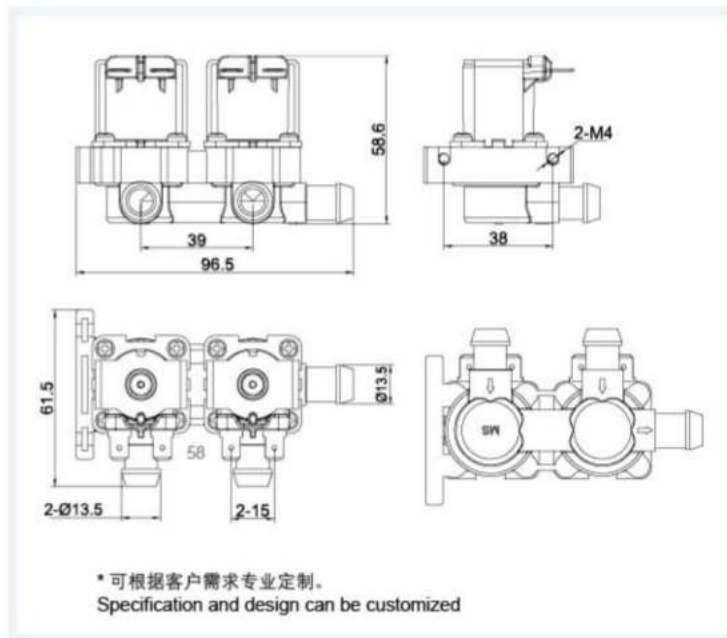

尺寸图 DIMENSIONS

FPS360F20 放水电磁阀

Discharge solenoid valve

性能参数 FUNCTION PARAMETERS

额定电压 Rated Voltage	DC12V 24V 36V AC110V 220V 50/60Hz
适用水压 Pressure Range	0-0.003MPa
使用寿命 Operate Life	≥ 100000 次 OPS
安装间距 Spacing	38 ± 0.2mm 2 × M4mm
进水口 Inlet	2-Φ13.5mm 宝塔 pagoda
出水口 Outlet	Φ13.5mm 宝塔 pagoda

流量特性 FLOW CHARACTERISTIC

水压 Hydraulic Pressure	0.003MPa
流量 Flow Rate	> 1L/min